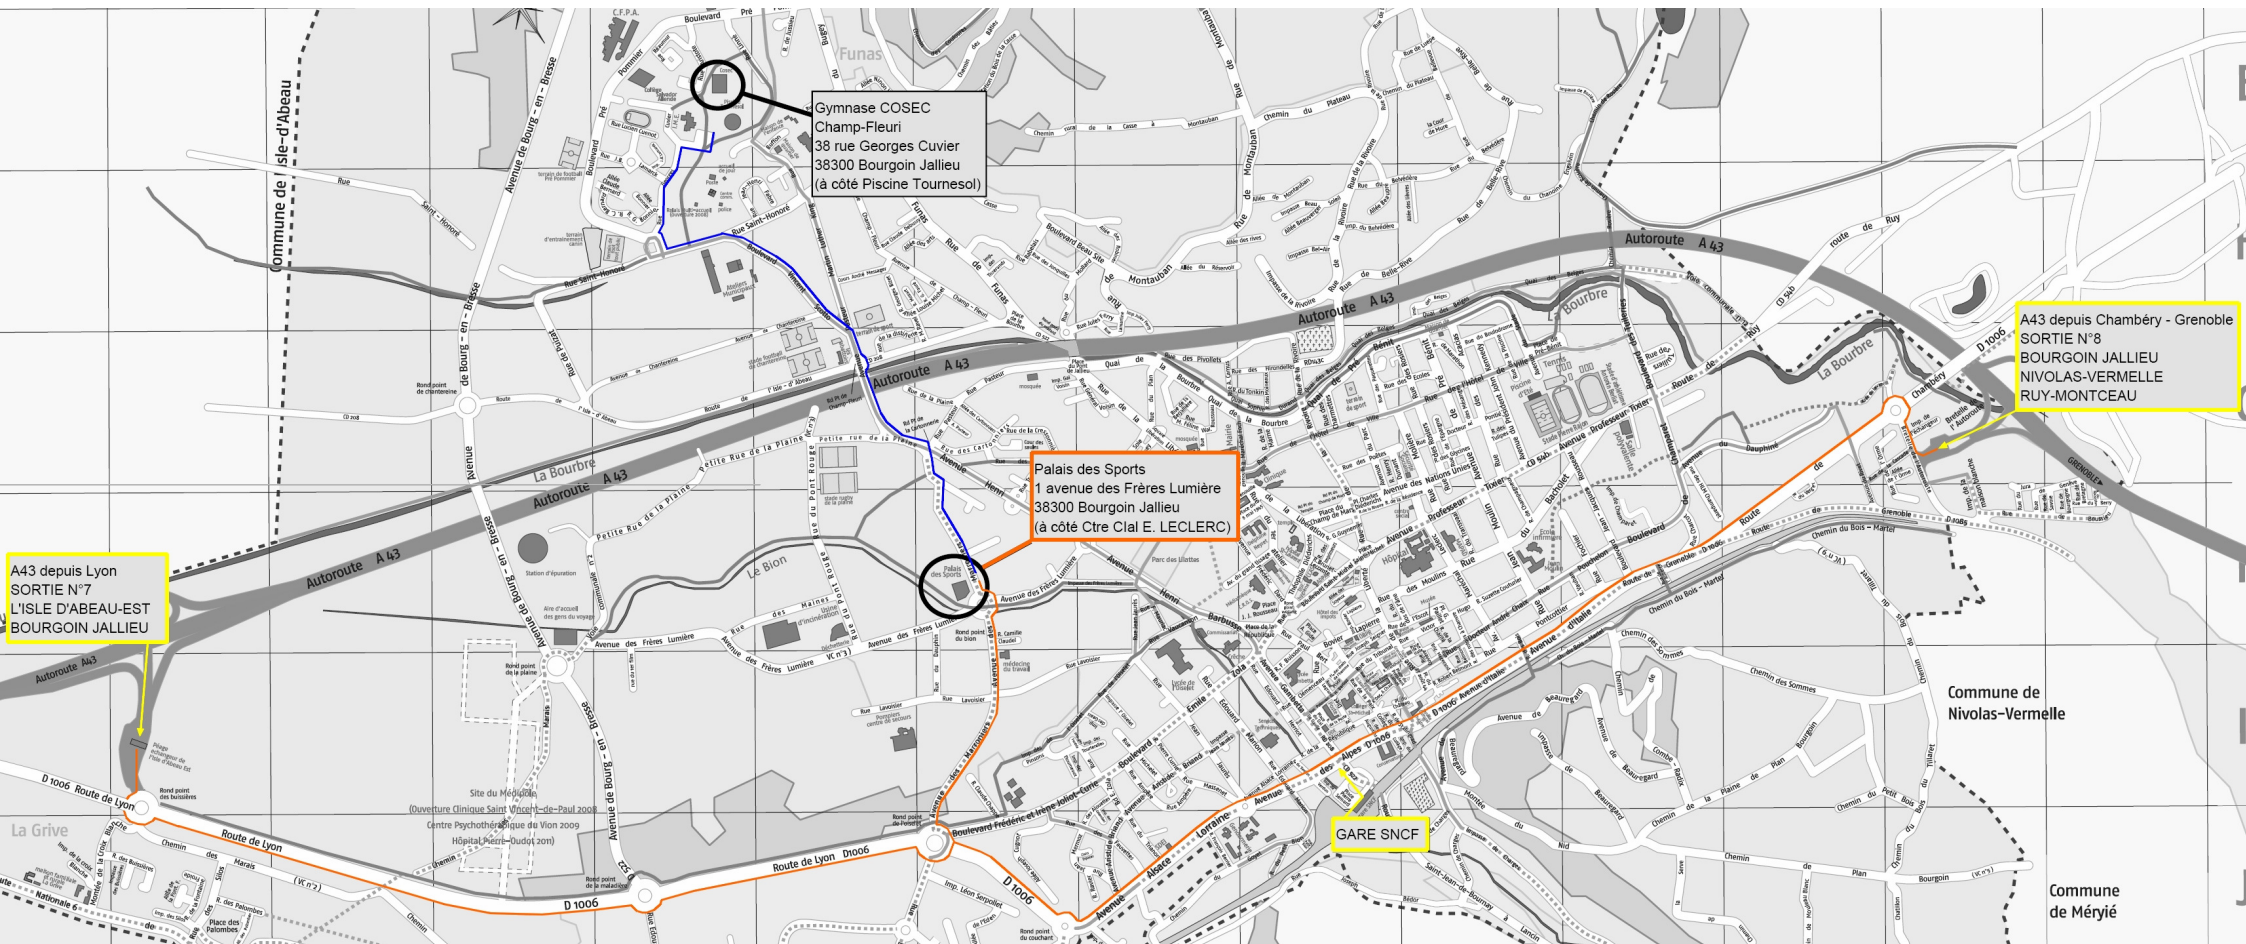

A43 depuis Lyon
SORTIE N°7
L'ISLE D'ABEAU-EST
BOURGOIN JALLIEU

Gymnase COSEC
Champ-Fleuri
38 rue Georges Cuvier
38300 Bourgoin Jallieu
(à côté Piscine Tournesol)

Palais des Sports
1 avenue des Frères Lumière
38300 Bourgoin Jallieu
(à côté Ctrr Clai E. LECLERC)

A43 depuis Chambéry - Grenoble
SORTIE N°8
BOURGOIN JALLIEU
NIVOLAS-VERMELLE
RUY-MONTCEAU

GARE SNCF

Commune de
Nivolas-Vermelle

Commune de
Méryié